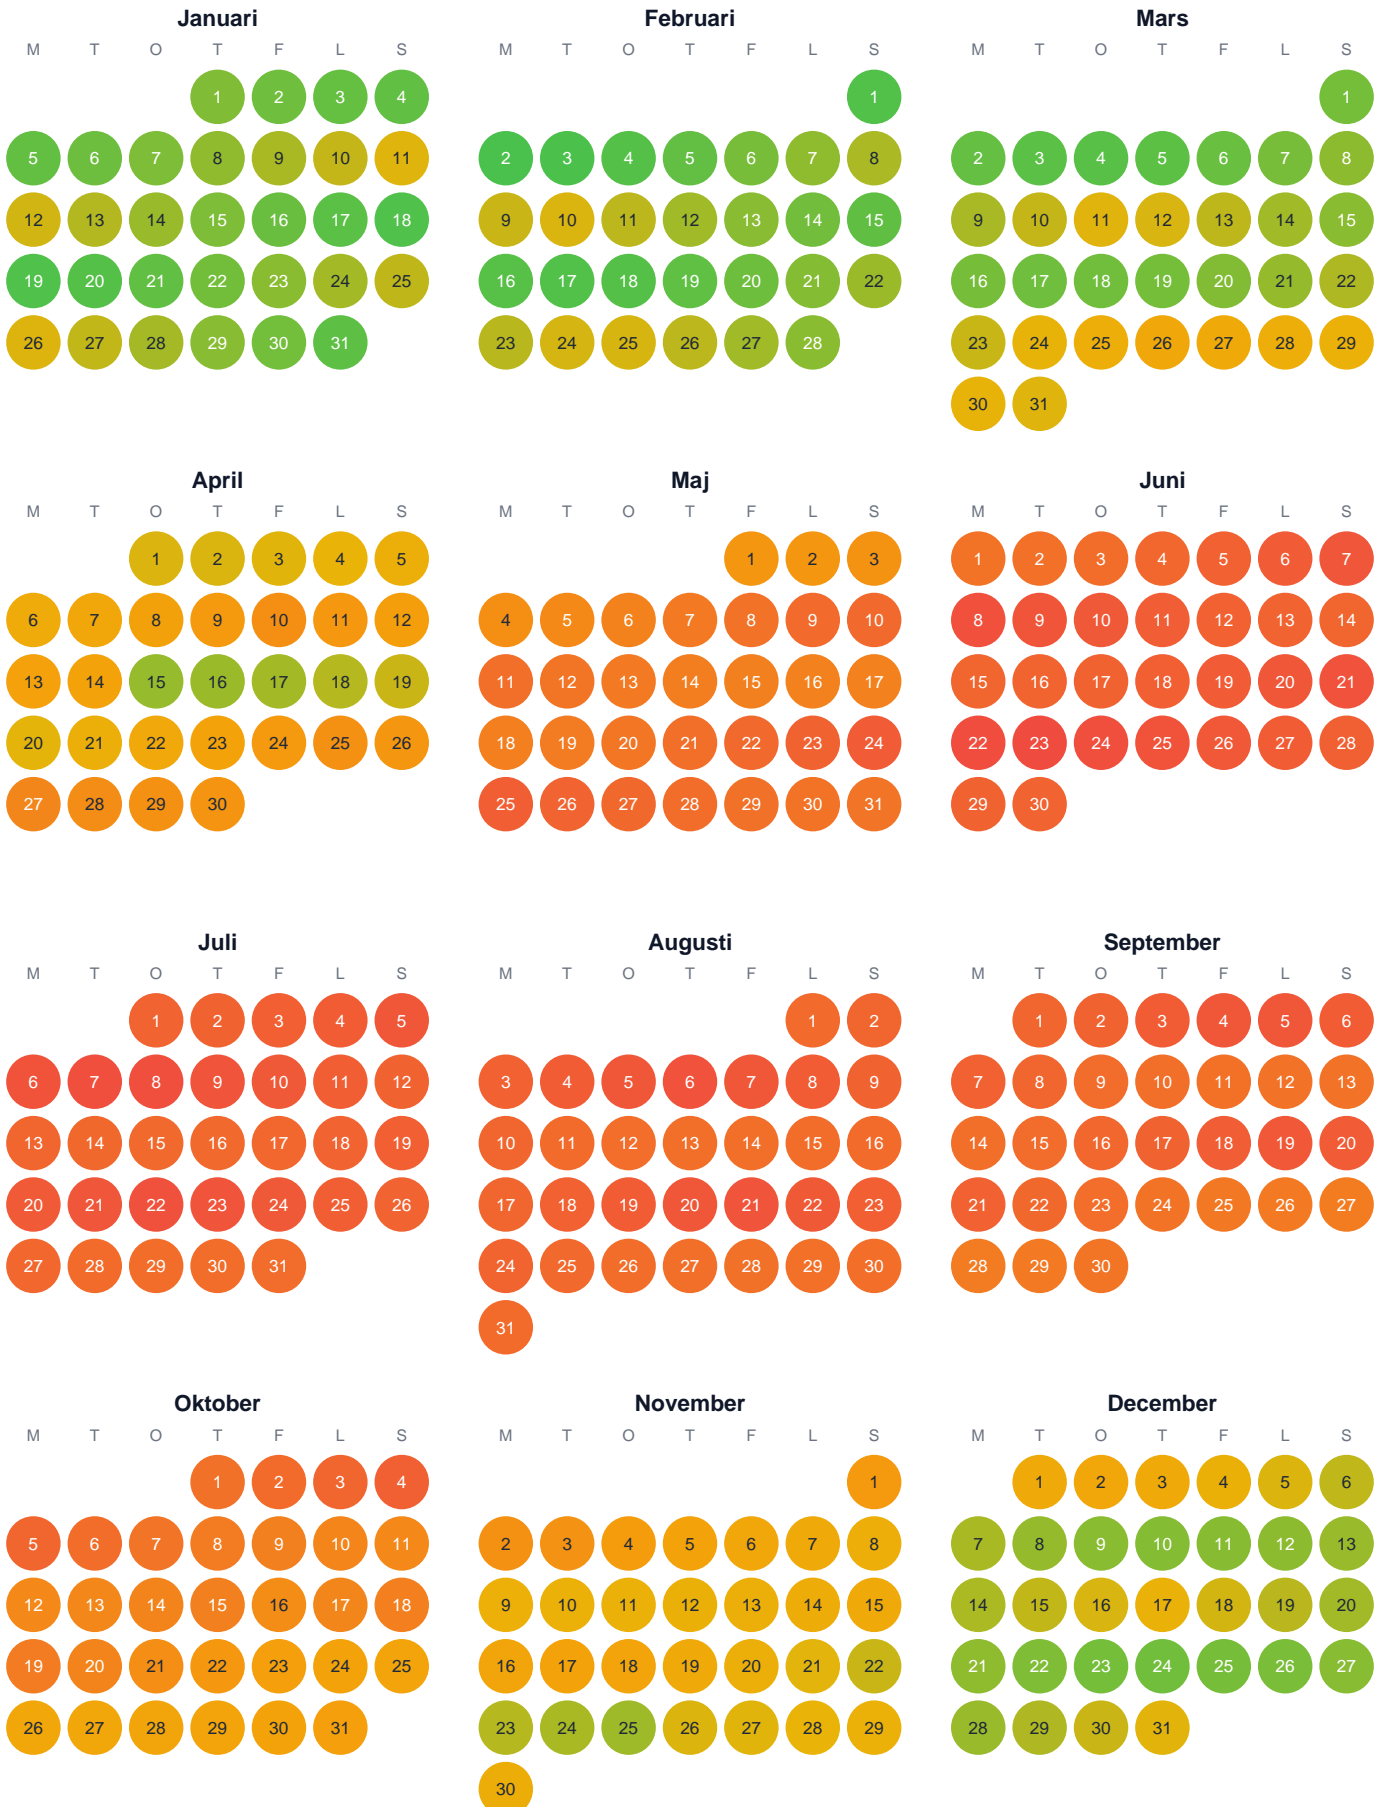

Huggtabell 2026 — Lake

Mellersta Sverige · huggtabell.se · modell v1 (2026-06)

Trög Topp