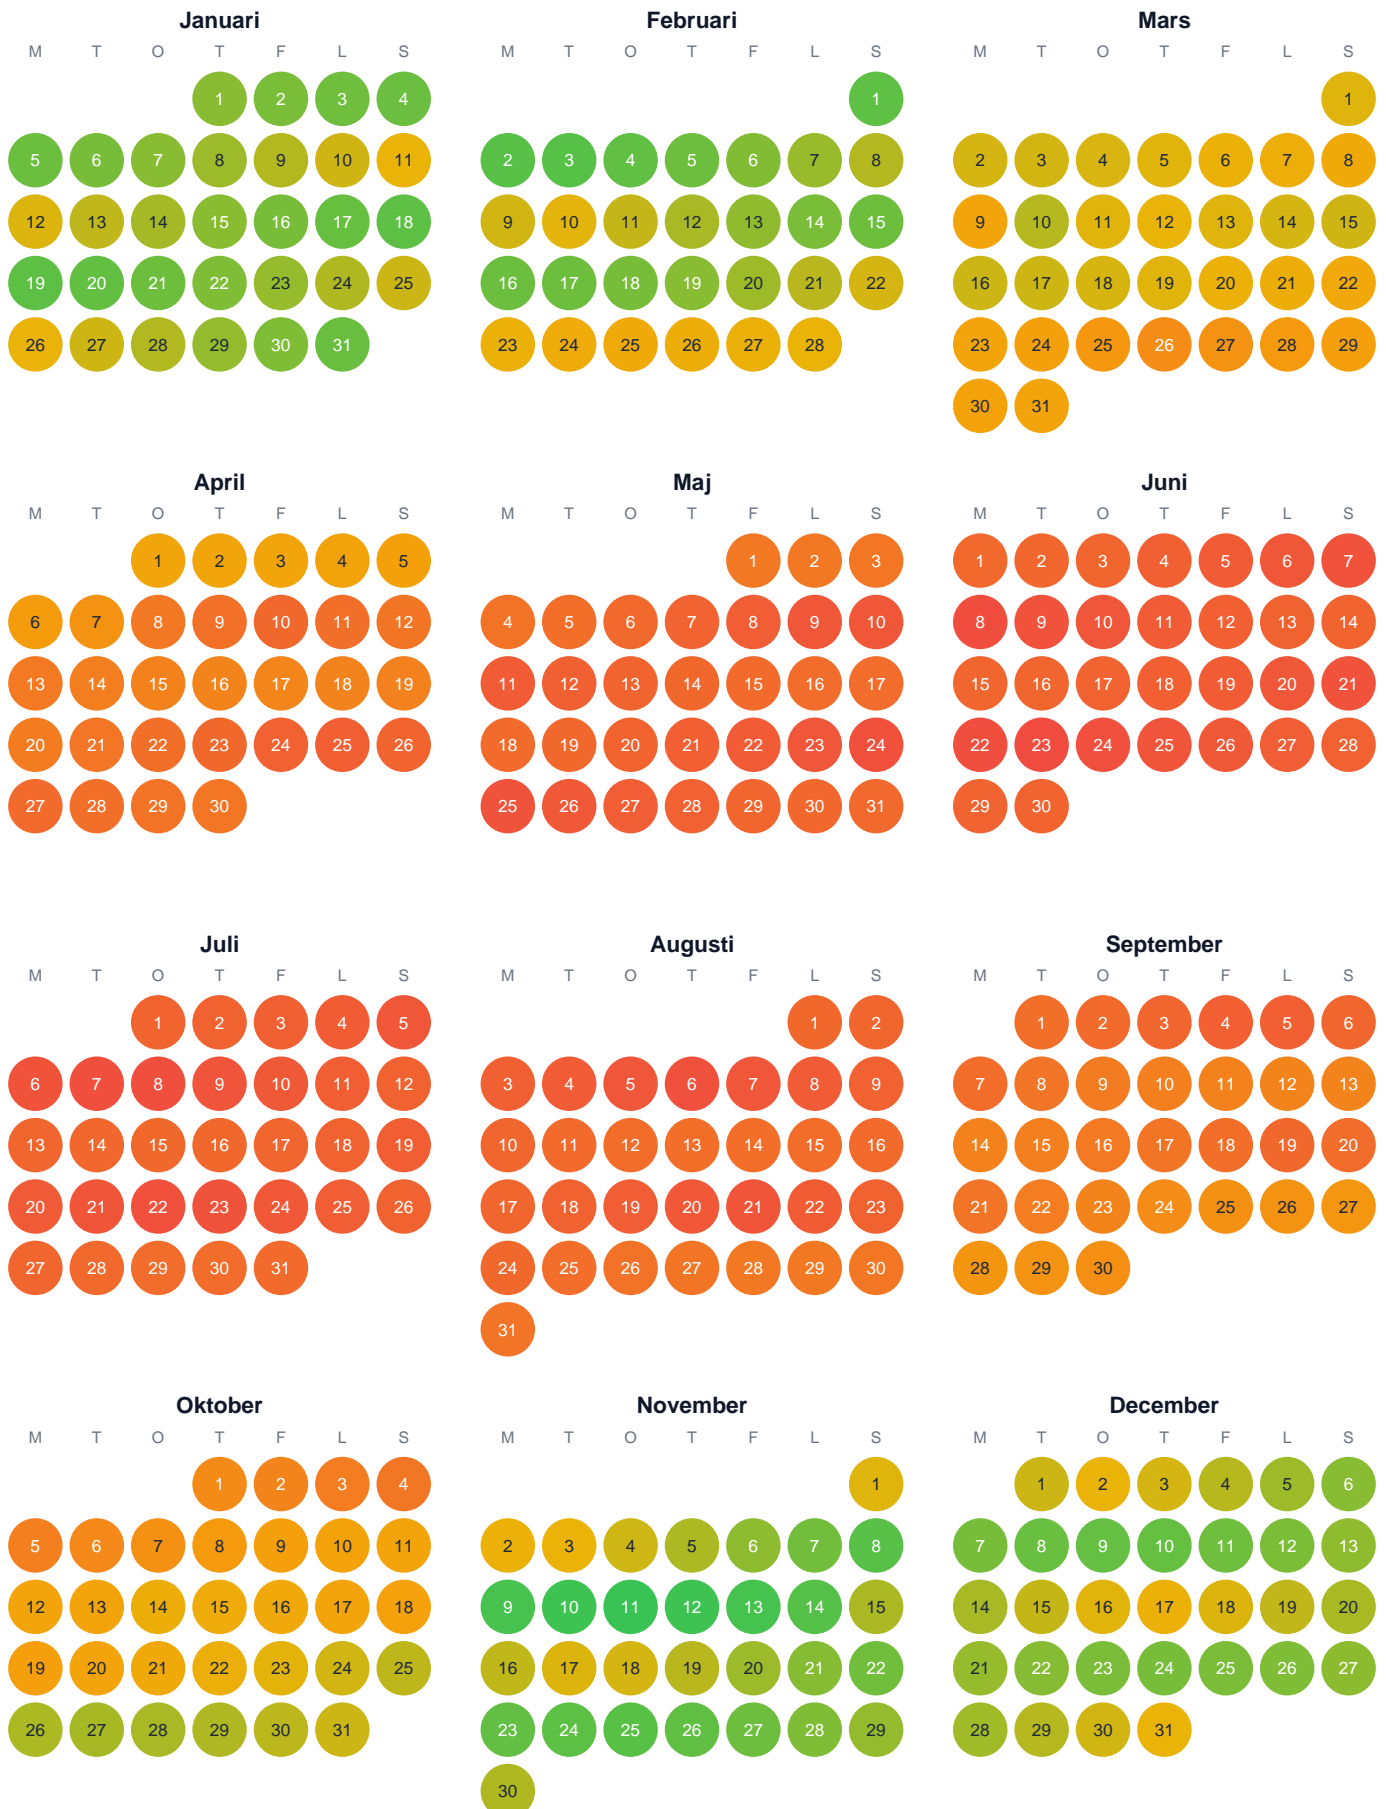

Huggtabell 2026 — Lake

Södra Sverige · huggtabell.se · modell v1 (2026-06)

Trög Topp