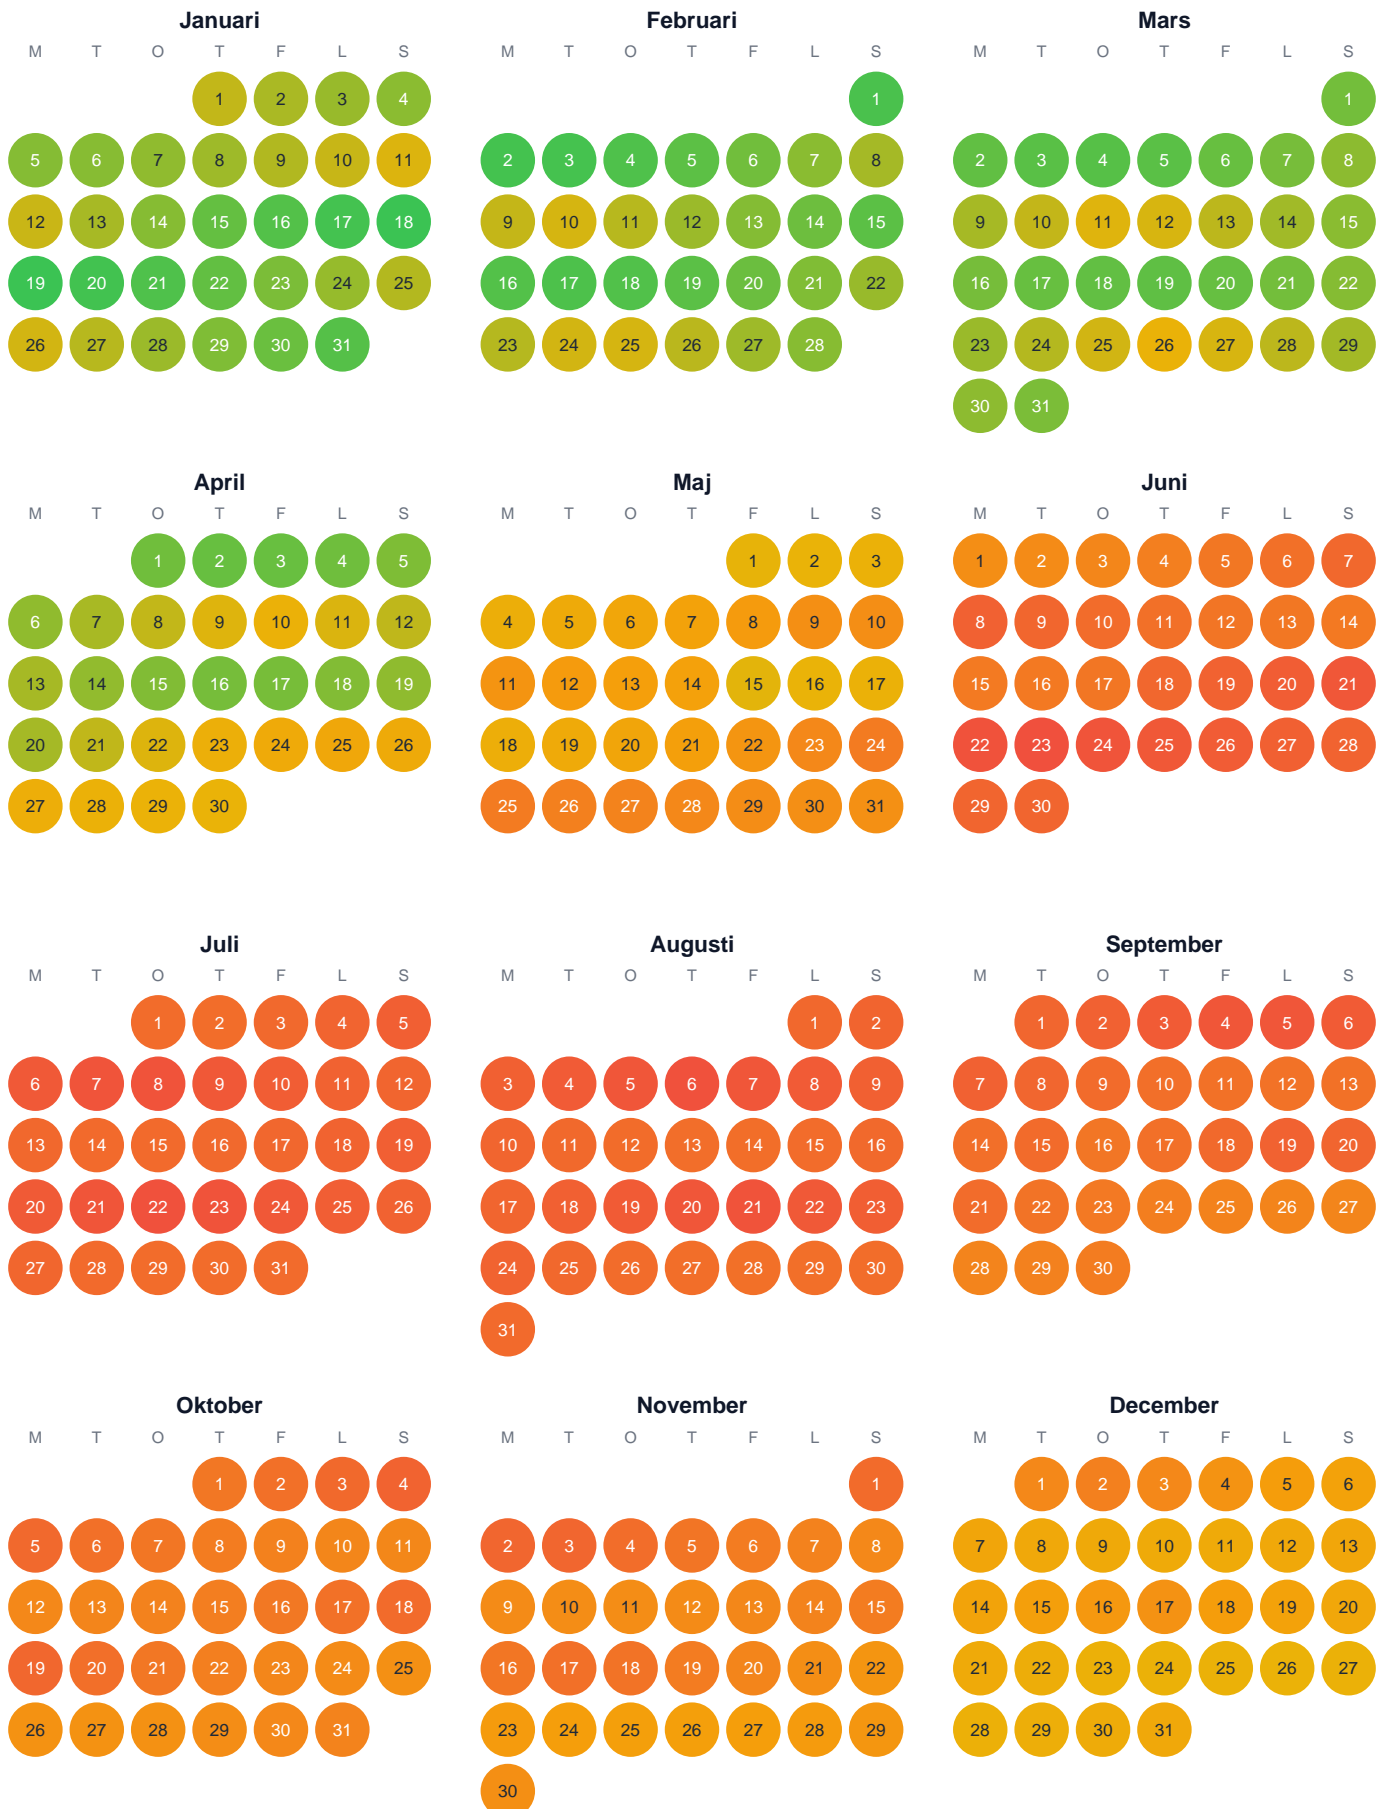

Huggtabell 2026 — Lake

Norra Sverige · huggtabell.se · modell v1 (2026-06)

Trög Topp