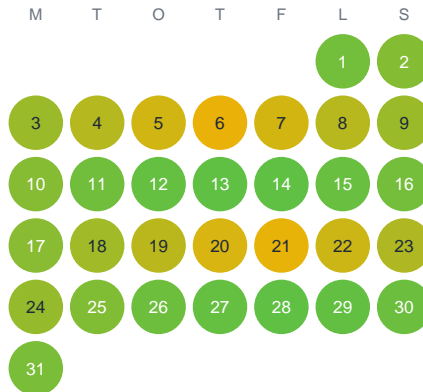

Huggtabell 2026 — Karp

Mellersta Sverige · huggtabell.se · modell v1 (2026-06)

Januari

Februari

Mars

April

Maj

Juni

Juli

Augusti

September

Oktober

November

December