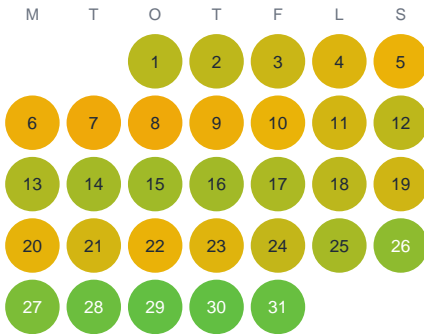

Huggtabell 2026 — Karp

Mellersta Sverige · huggtabell.se · modell v1 (2026-06)

Januari

Februari

Mars

April

Maj

Juni

Juli

Augusti

September

Oktober

November

December