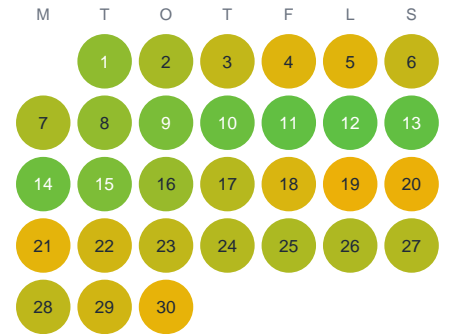

Huggtabell 2026 — Karp

Mellersta Sverige · huggtabell.se · modell v1 (2026-06)

Januari

Februari

Mars

April

Maj

Juni

Juli

Augusti

September

Oktober

November

December