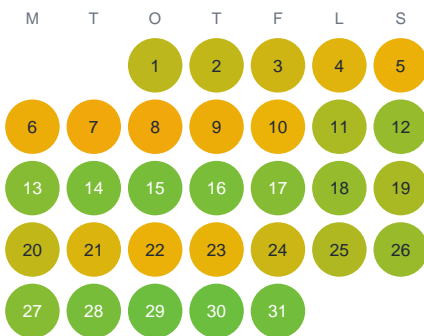

Huggtabell 2026 — Karp

Södra Sverige · huggtabell.se · modell v1 (2026-06)

Januari

Februari

Mars

April

Maj

Juni

Juli

Augusti

September

Oktober

November

December