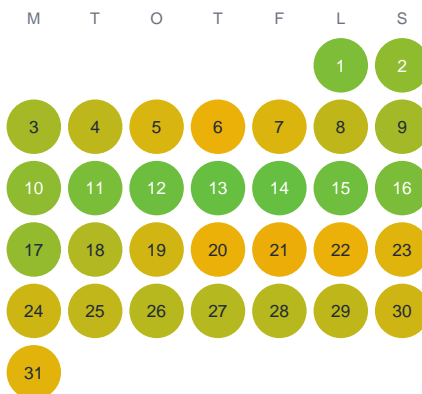

Huggtabell 2026 — Karp

Södra Sverige · huggtabell.se · modell v1 (2026-06)

Januari

Februari

Mars

April

Maj

Juni

Juli

Augusti

September

Oktober

November

December