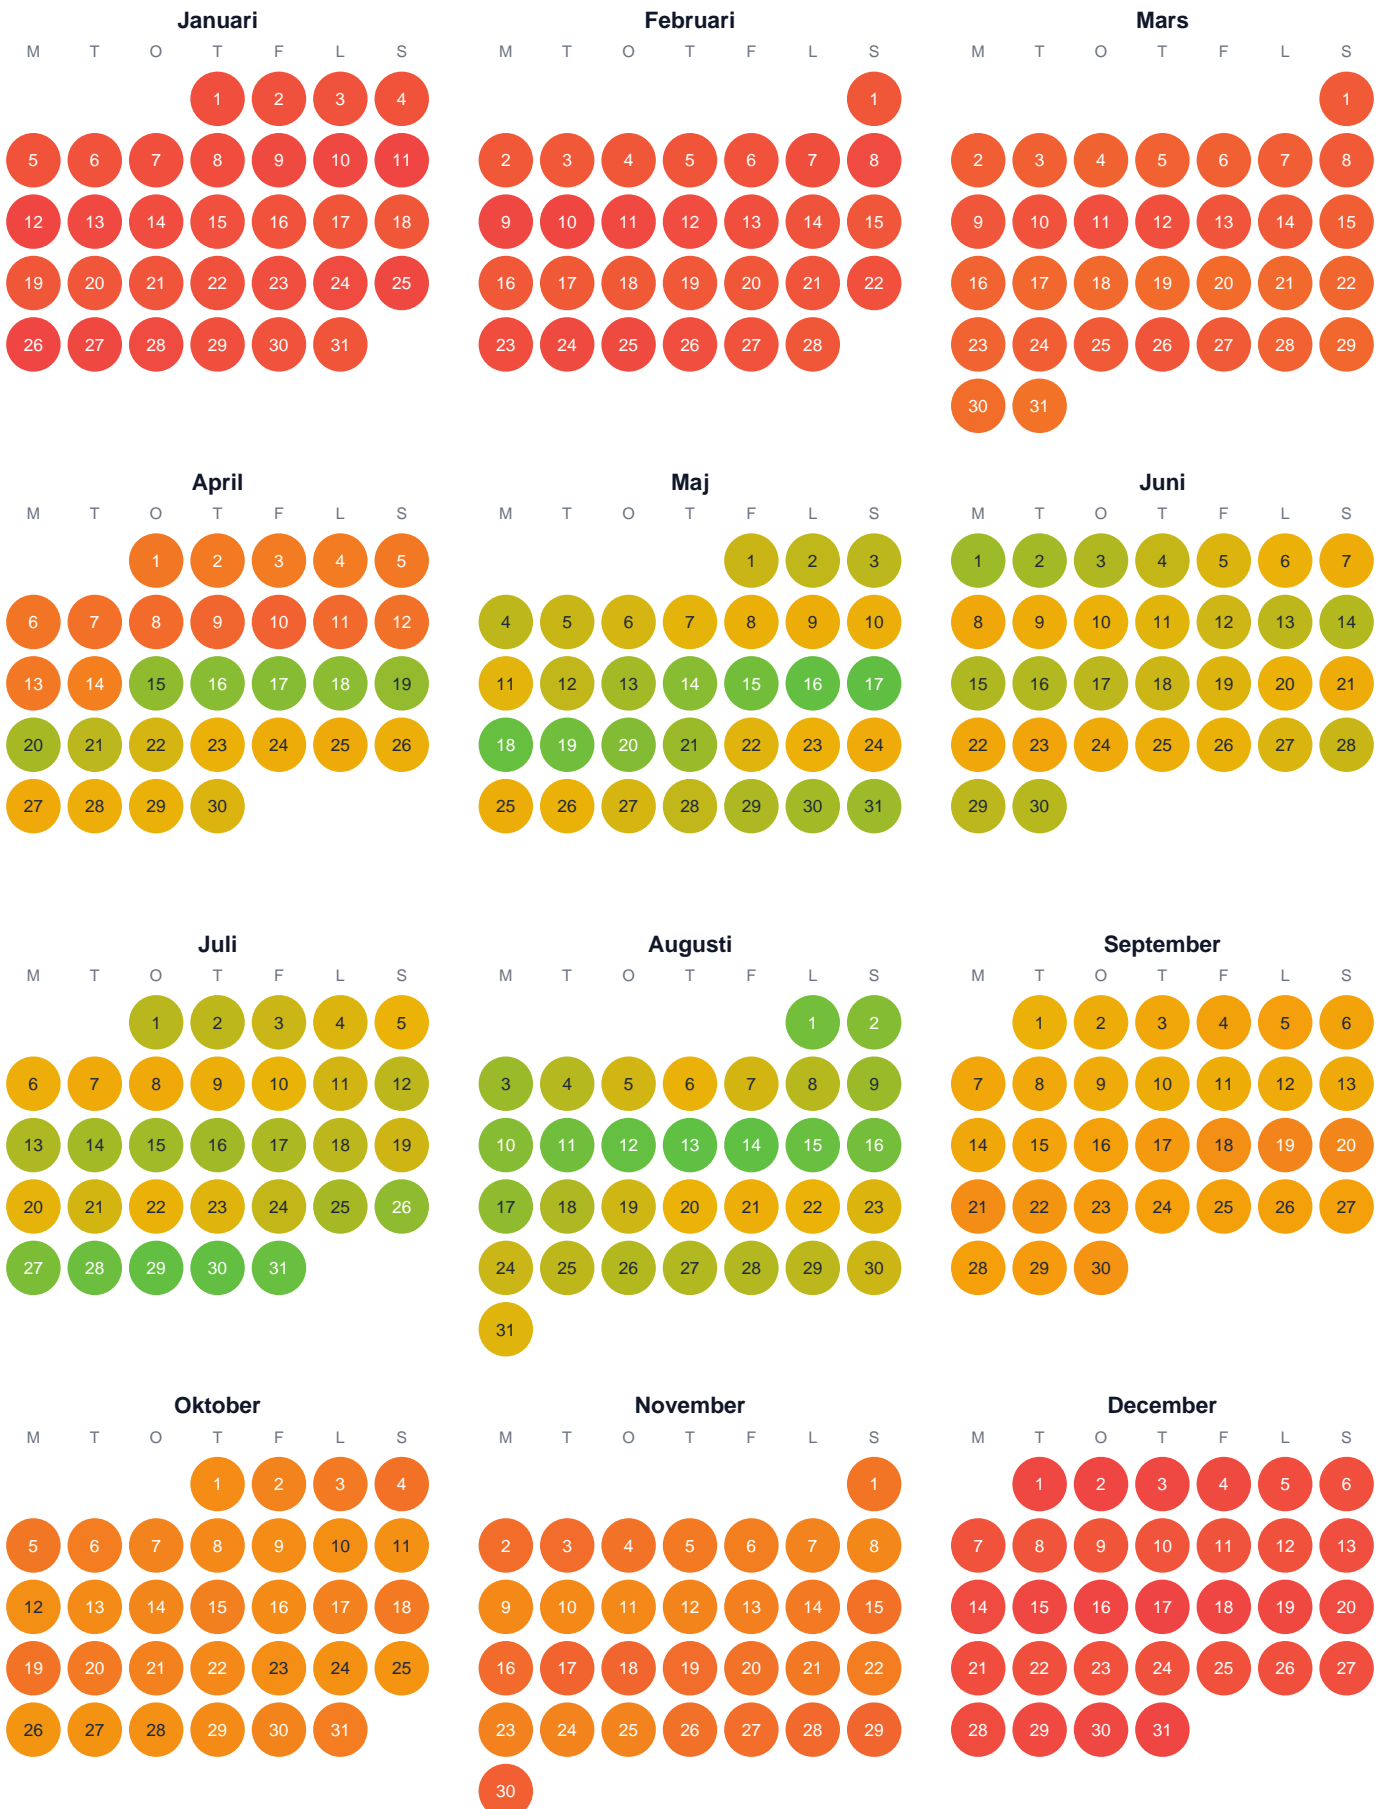

Huggtabell 2026 — Id

Mellersta Sverige · huggtabell.se · modell v1 (2026-06)

Trög Topp