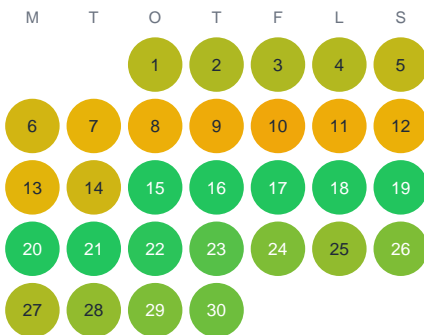

Huggtabell 2026 — Havsöring

Mellersta Sverige · huggtabell.se · modell v1 (2026-06)

Januari

Februari

Mars

April

Maj

Juni

Juli

Augusti

September

Oktober

November

December