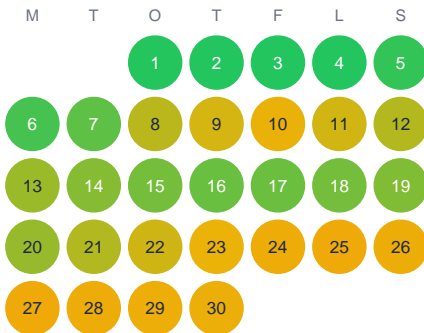

Huggtabell 2026 — Havsöring

Södra Sverige · huggtabell.se · modell v1 (2026-06)

Januari

Februari

Mars

April

Maj

Juni

Juli

Augusti

September

Oktober

November

December