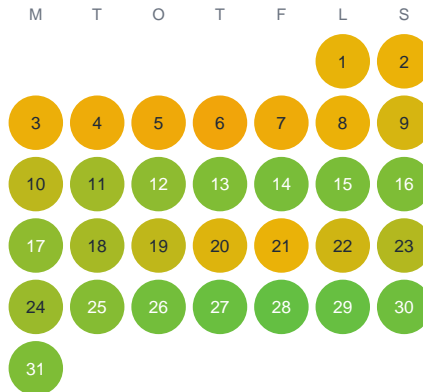

Huggtabell 2026 — Havsöring

Södra Sverige · huggtabell.se · modell v1 (2026-06)

Januari

Februari

Mars

April

Maj

Juni

Juli

Augusti

September

Oktober

November

December