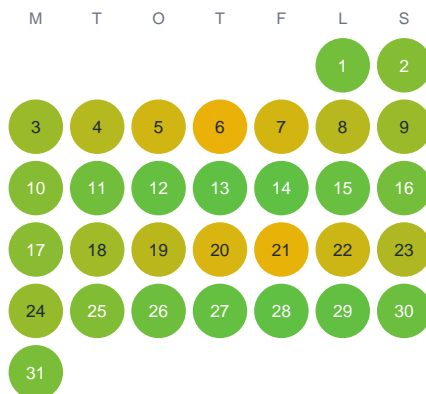

Huggtabell 2026 — Harr

Mellersta Sverige · huggtabell.se · modell v1 (2026-06)

Januari

Februari

Mars

April

Maj

Juni

Juli

Augusti

September

Oktober

November

December