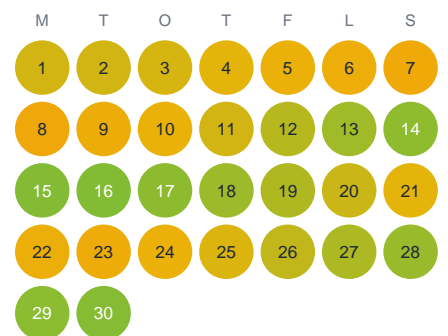

Huggtabell 2026 — Harr

Mellersta Sverige · huggtabell.se · modell v1 (2026-06)

Januari

Februari

Mars

April

Maj

Juni

Juli

Augusti

September

Oktober

November

December