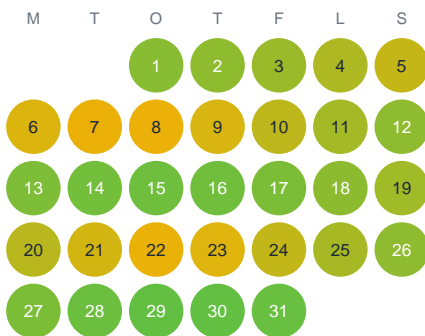

Huggtabell 2026 — Harr

Mellersta Sverige · huggtabell.se · modell v1 (2026-06)

Januari

Februari

Mars

April

Maj

Juni

Juli

Augusti

September

Oktober

November

December