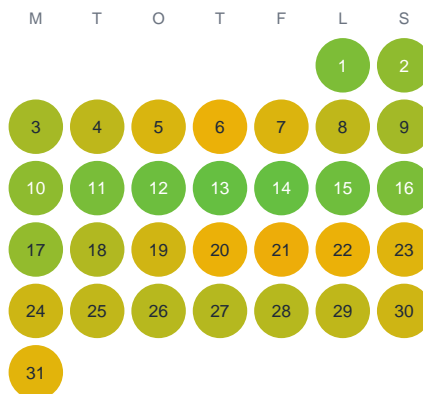

Huggtabell 2026 — Harr

Södra Sverige · huggtabell.se · modell v1 (2026-06)

Januari

Februari

Mars

April

Maj

Juni

Juli

Augusti

September

Oktober

November

December