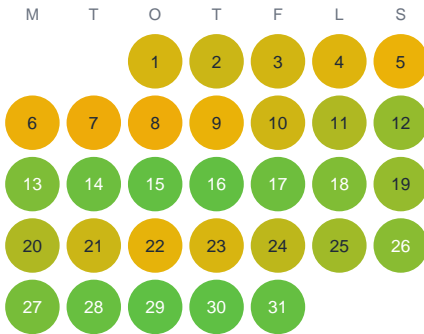

Huggtabell 2026 — Harr

Norra Sverige · huggtabell.se · modell v1 (2026-06)

Januari

Februari

Mars

April

Maj

Juni

Juli

Augusti

September

Oktober

November

December