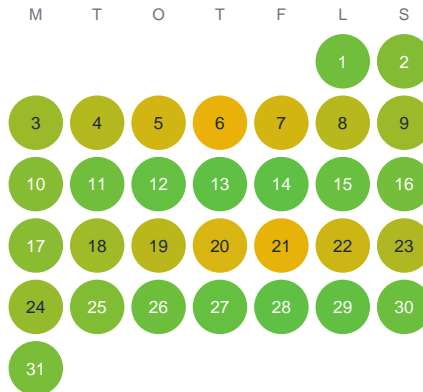

Huggtabell 2026 — Harr

Norra Sverige · huggtabell.se · modell v1 (2026-06)

Januari

Februari

Mars

April

Maj

Juni

Juli

Augusti

September

Oktober

November

December