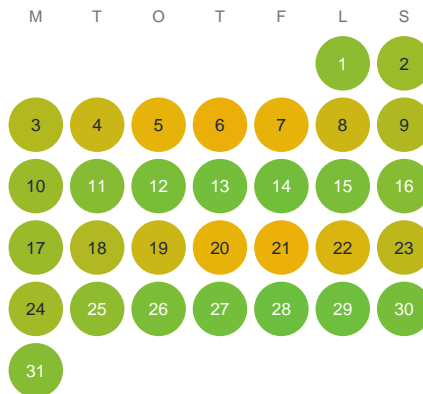

Huggtabell 2026 — Gös

Mellersta Sverige · huggtabell.se · modell v1 (2026-06)

Januari

Februari

Mars

April

Maj

Juni

Juli

Augusti

September

Oktober

November

December