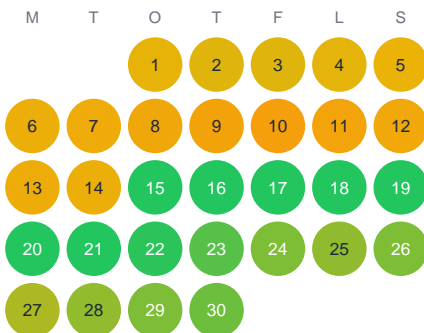

Huggtabell 2026 — Gädda

Mellersta Sverige · huggtabell.se · modell v1 (2026-06)

Januari

Februari

Mars

April

Maj

Juni

Juli

Augusti

September

Oktober

November

December