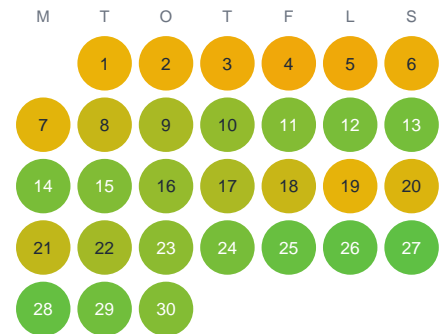

Huggtabell 2026 — Gädda

Mellersta Sverige · huggtabell.se · modell v1 (2026-06)

Januari

Februari

Mars

April

Maj

Juni

Juli

Augusti

September

Oktober

November

December