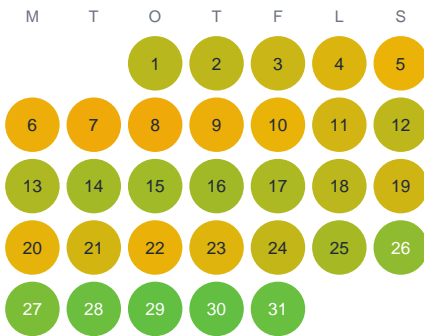

Huggtabell 2026 — Braxen

Mellersta Sverige · huggtabell.se · modell v1 (2026-06)

Januari

Februari

Mars

April

Maj

Juni

Juli

Augusti

September

Oktober

November

December