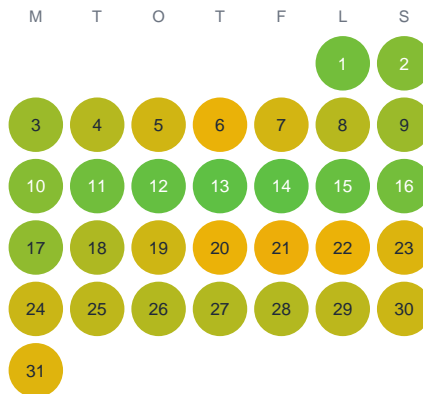

Huggtabell 2026 — Braxen

Mellersta Sverige · huggtabell.se · modell v1 (2026-06)

Januari

Februari

Mars

April

Maj

Juni

Juli

Augusti

September

Oktober

November

December