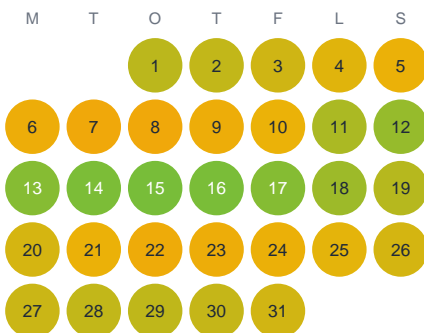

Huggtabell 2026 — Asp

Södra Sverige · huggtabell.se · modell v1 (2026-06)

Januari

Februari

Mars

April

Maj

Juni

Juli

Augusti

September

Oktober

November

December