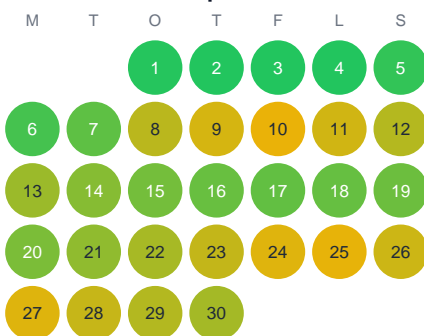

Huggtabell 2026 — Asp

Södra Sverige · huggtabell.se · modell v1 (2026-06)

Januari

Februari

Mars

April

Maj

Juni

Juli

Augusti

September

Oktober

November

December