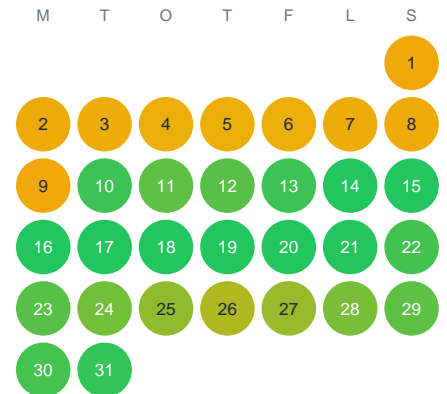

Huggtabell 2026 — Asp

Södra Sverige · huggtabell.se · modell v1 (2026-06)

Januari

Februari

Mars

April

Maj

Juni

Juli

Augusti

September

Oktober

November

December