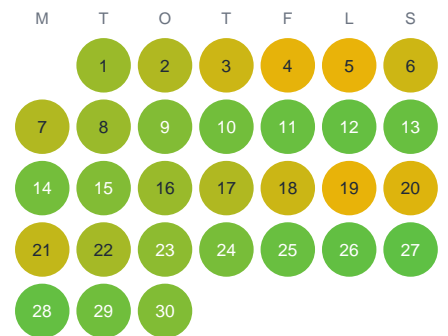

Huggtabell 2026 — ÅI

Mellersta Sverige · huggtabell.se · modell v1 (2026-06)

Januari

Februari

Mars

April

Maj

Juni

Juli

Augusti

September

Oktober

November

December