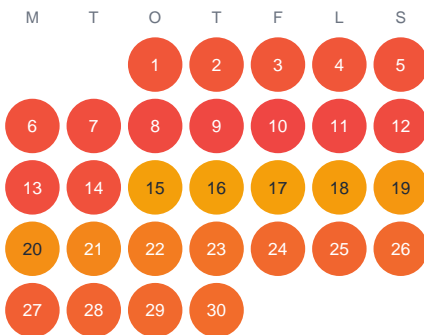

Huggtabell 2026 — ÅI

Mellersta Sverige · huggtabell.se · modell v1 (2026-06)

Januari

Februari

Mars

April

Maj

Juni

Juli

Augusti

September

Oktober

November

December