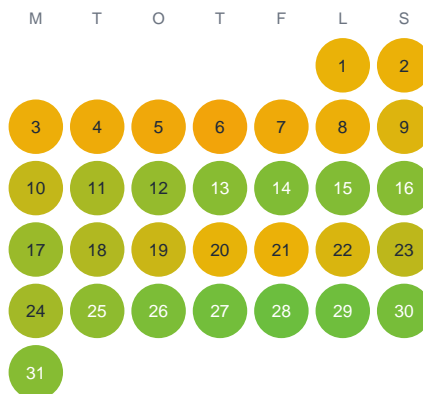

Huggtabell 2026 — ÅI

Mellersta Sverige · huggtabell.se · modell v1 (2026-06)

Januari

Februari

Mars

April

Maj

Juni

Juli

Augusti

September

Oktober

November

December