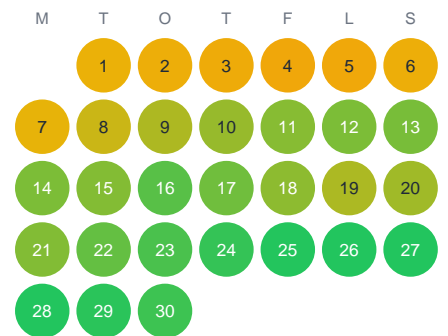

Huggtabell 2026 — Åi

Norra Sverige · huggtabell.se · modell v1 (2026-06)

Januari

Februari

Mars

April

Maj

Juni

Juli

Augusti

September

Oktober

November

December