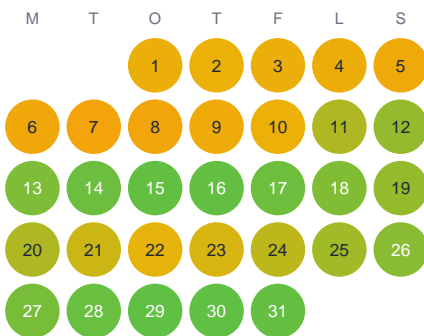

Huggtabell 2026 — Abborre

Norra Sverige · huggtabell.se · modell v1 (2026-06)

Januari

Februari

Mars

April

Maj

Juni

Juli

Augusti

September

Oktober

November

December